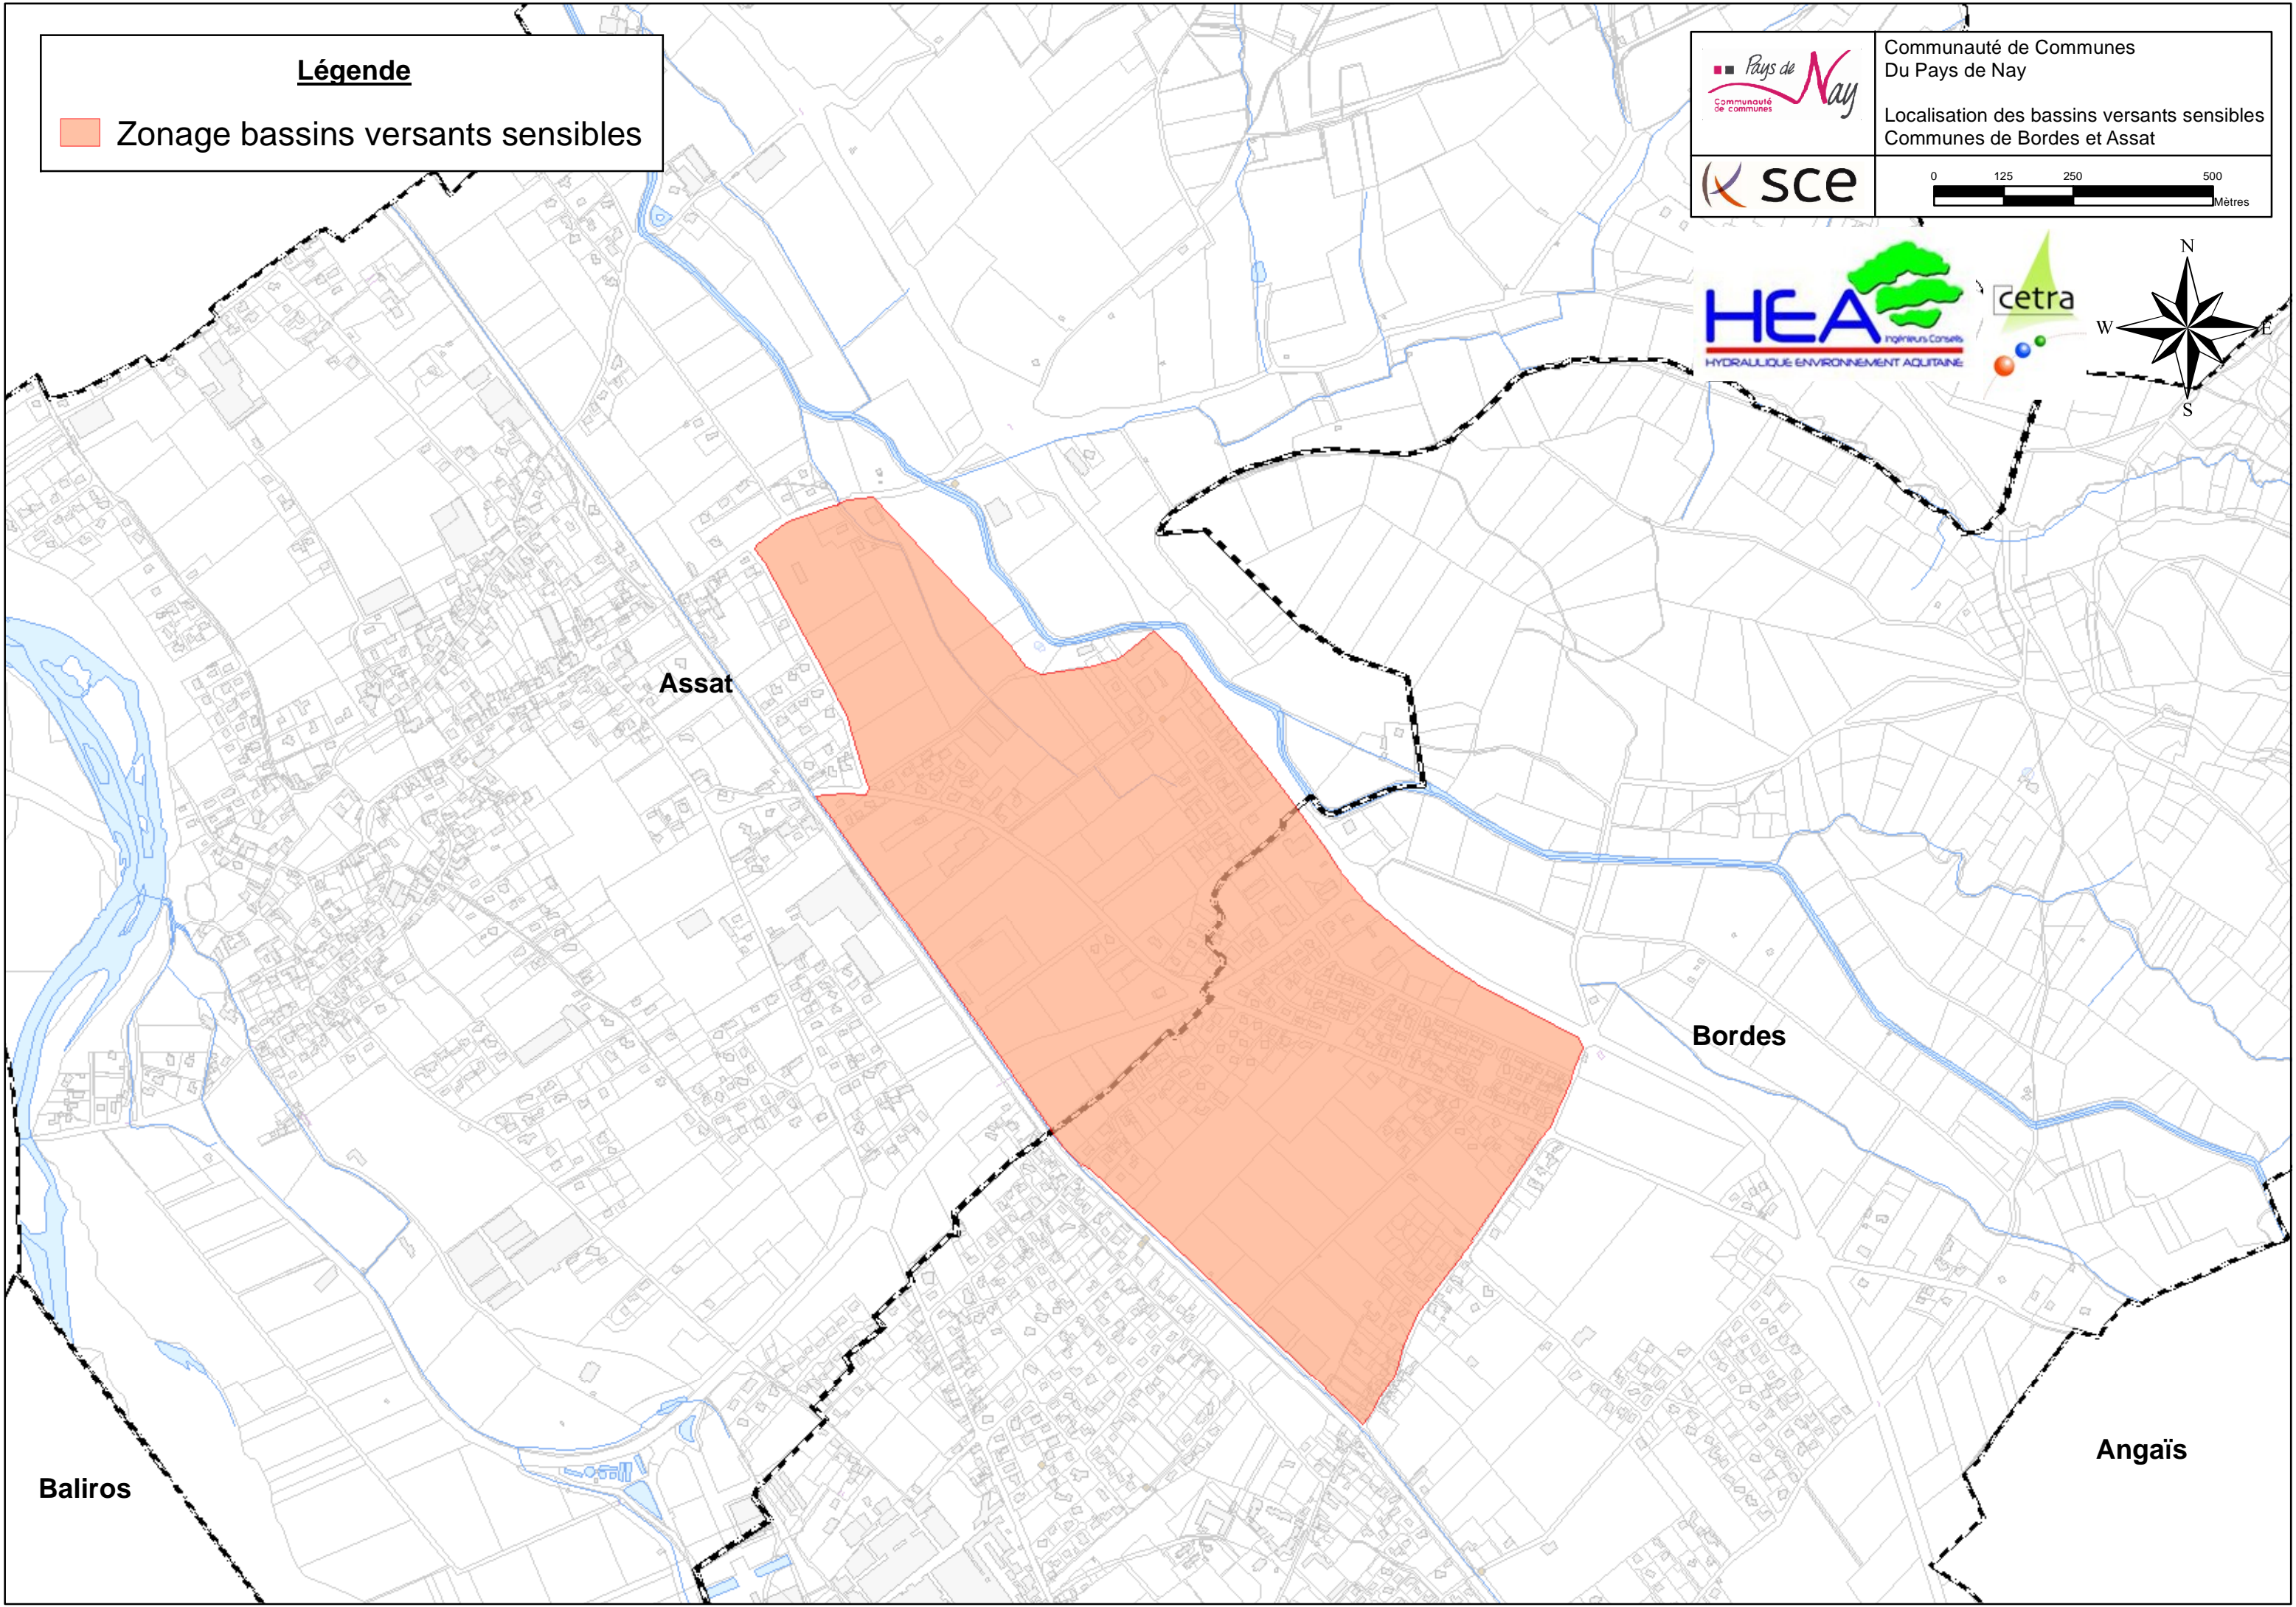

Légende

 Zonage bassins versants sensibles

 Communauté de Communes
Du Pays de Noy

 sce

Localisation des bassins versants sensibles
Communes de Bordes et Assat

0 125 250 500
Mètres

 **HEA**
HYDRAULIQUE ENVIRONNEMENT AQUITAINE

 cetra

Bairos

Assat

Bordes

Angais